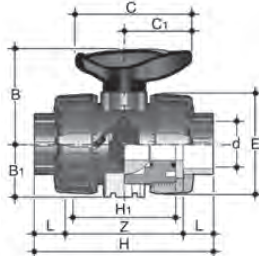

Preisgruppe
Price group
93

Kugelhahn PN12,5

Ball valve PN12,5

d	L	Z	H	H1	E	B	B1	C	C1	Gewicht Weight	Bestell-Nr Order-ref.	Preis price
mm	mm	mm	mm	mm	mm	mm	mm	mm		g		€
16-1/4"	14	75	103	65	54	54	29	67	40	215	4010081	80,72
20-1/2"	16	71	103	65	54	54	29	67	40	205	4010083	88,77
25-3/4"	19	77	115	70	65	65	34,5	85	49	330	4010084	98,68
32-1"	22	84	128	78	73	69,5	39	85	49	438	4009894	119,21
40-1 1/4"	26	94	146	88	86	82,5	46	108	64	693	4009950	132,39
50-1 1/2"	31	102	164	93	98	89	52	108	64	925	4009866	172,15
63-2"	38	123	199	111	122	108	62	134	76	1577	4010085	251,59